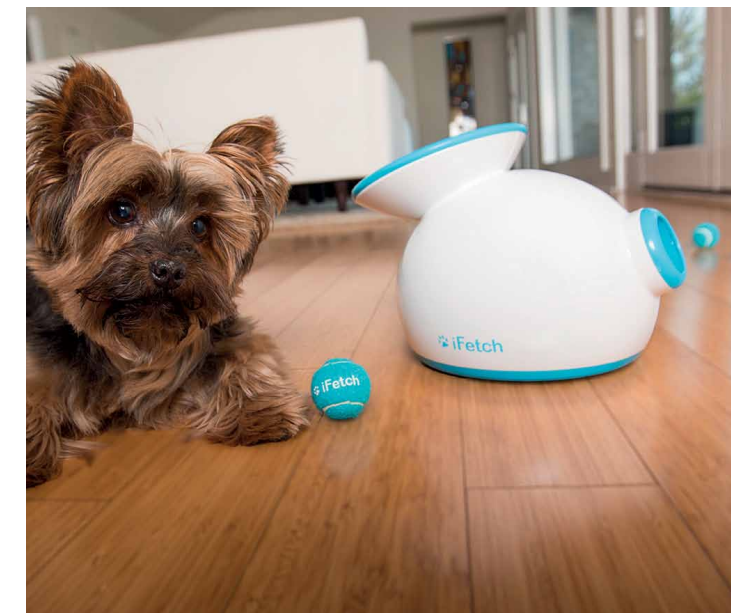

Keine Panik mehr an verregneten Tagen. Jetzt können die Kids sogar im Wohnzimmer Fußball spielen. Und auch Ihr kleiner Wirbelwind kann sich vollautomatisch austoben